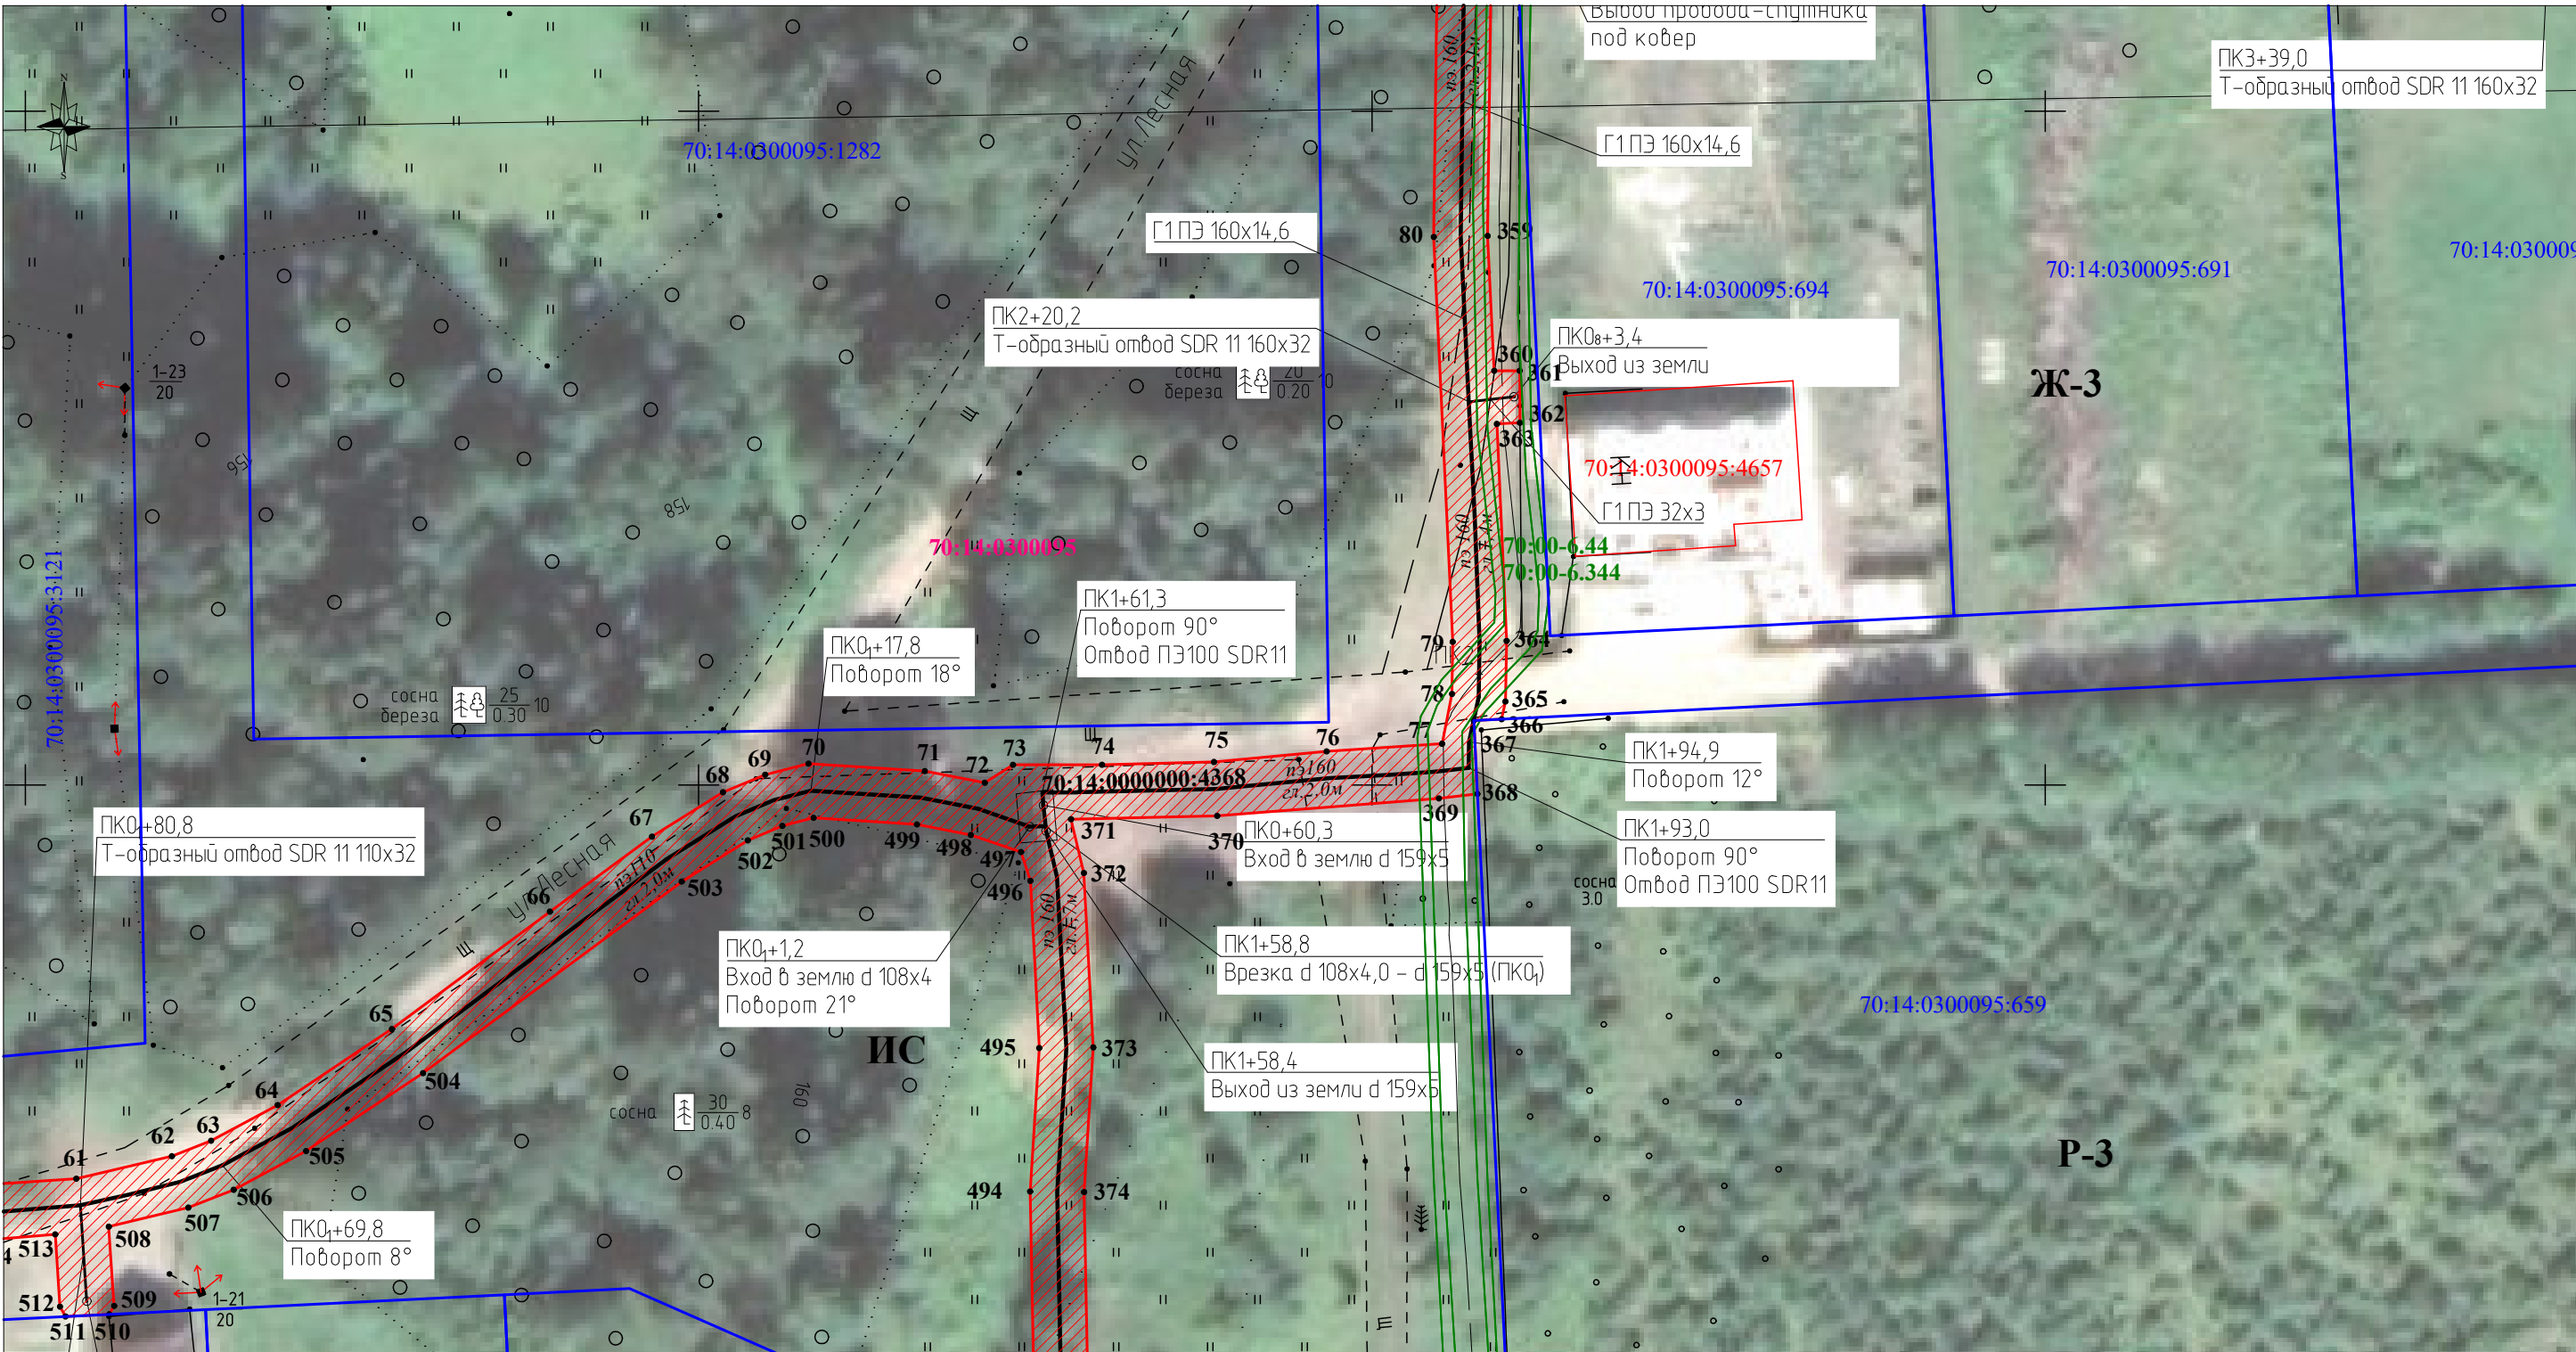

Схема расположения листов

Масштаб 1:500

РАЗДЕЛ 4

СХЕМА РАСПОЛОЖЕНИЯ ГРАНИЦ ПУБЛИЧНОГО СЕРВИТУТА НА КАДАСТРОВОМ ПЛАНЕ ТЕРРИТОРИИ

- 1 Характерная точка границы публичного сервитута
- ▨ Граница публичного сервитута
- Ось существующего сооружения
- 70:14:0000000:4368 Кадастровый номер сооружения
- Границы земельных участков ЕГРН
- 70:14:0300095:641 Обозначение кадастрового номера земельного участка
- 70:14-6.1625 Граница/реестровый № зоны с особыми условиями использования территории
- 70:14:0300095 Номер кадастрового квартала
- Ж-3 Обозначение территориальной зоны