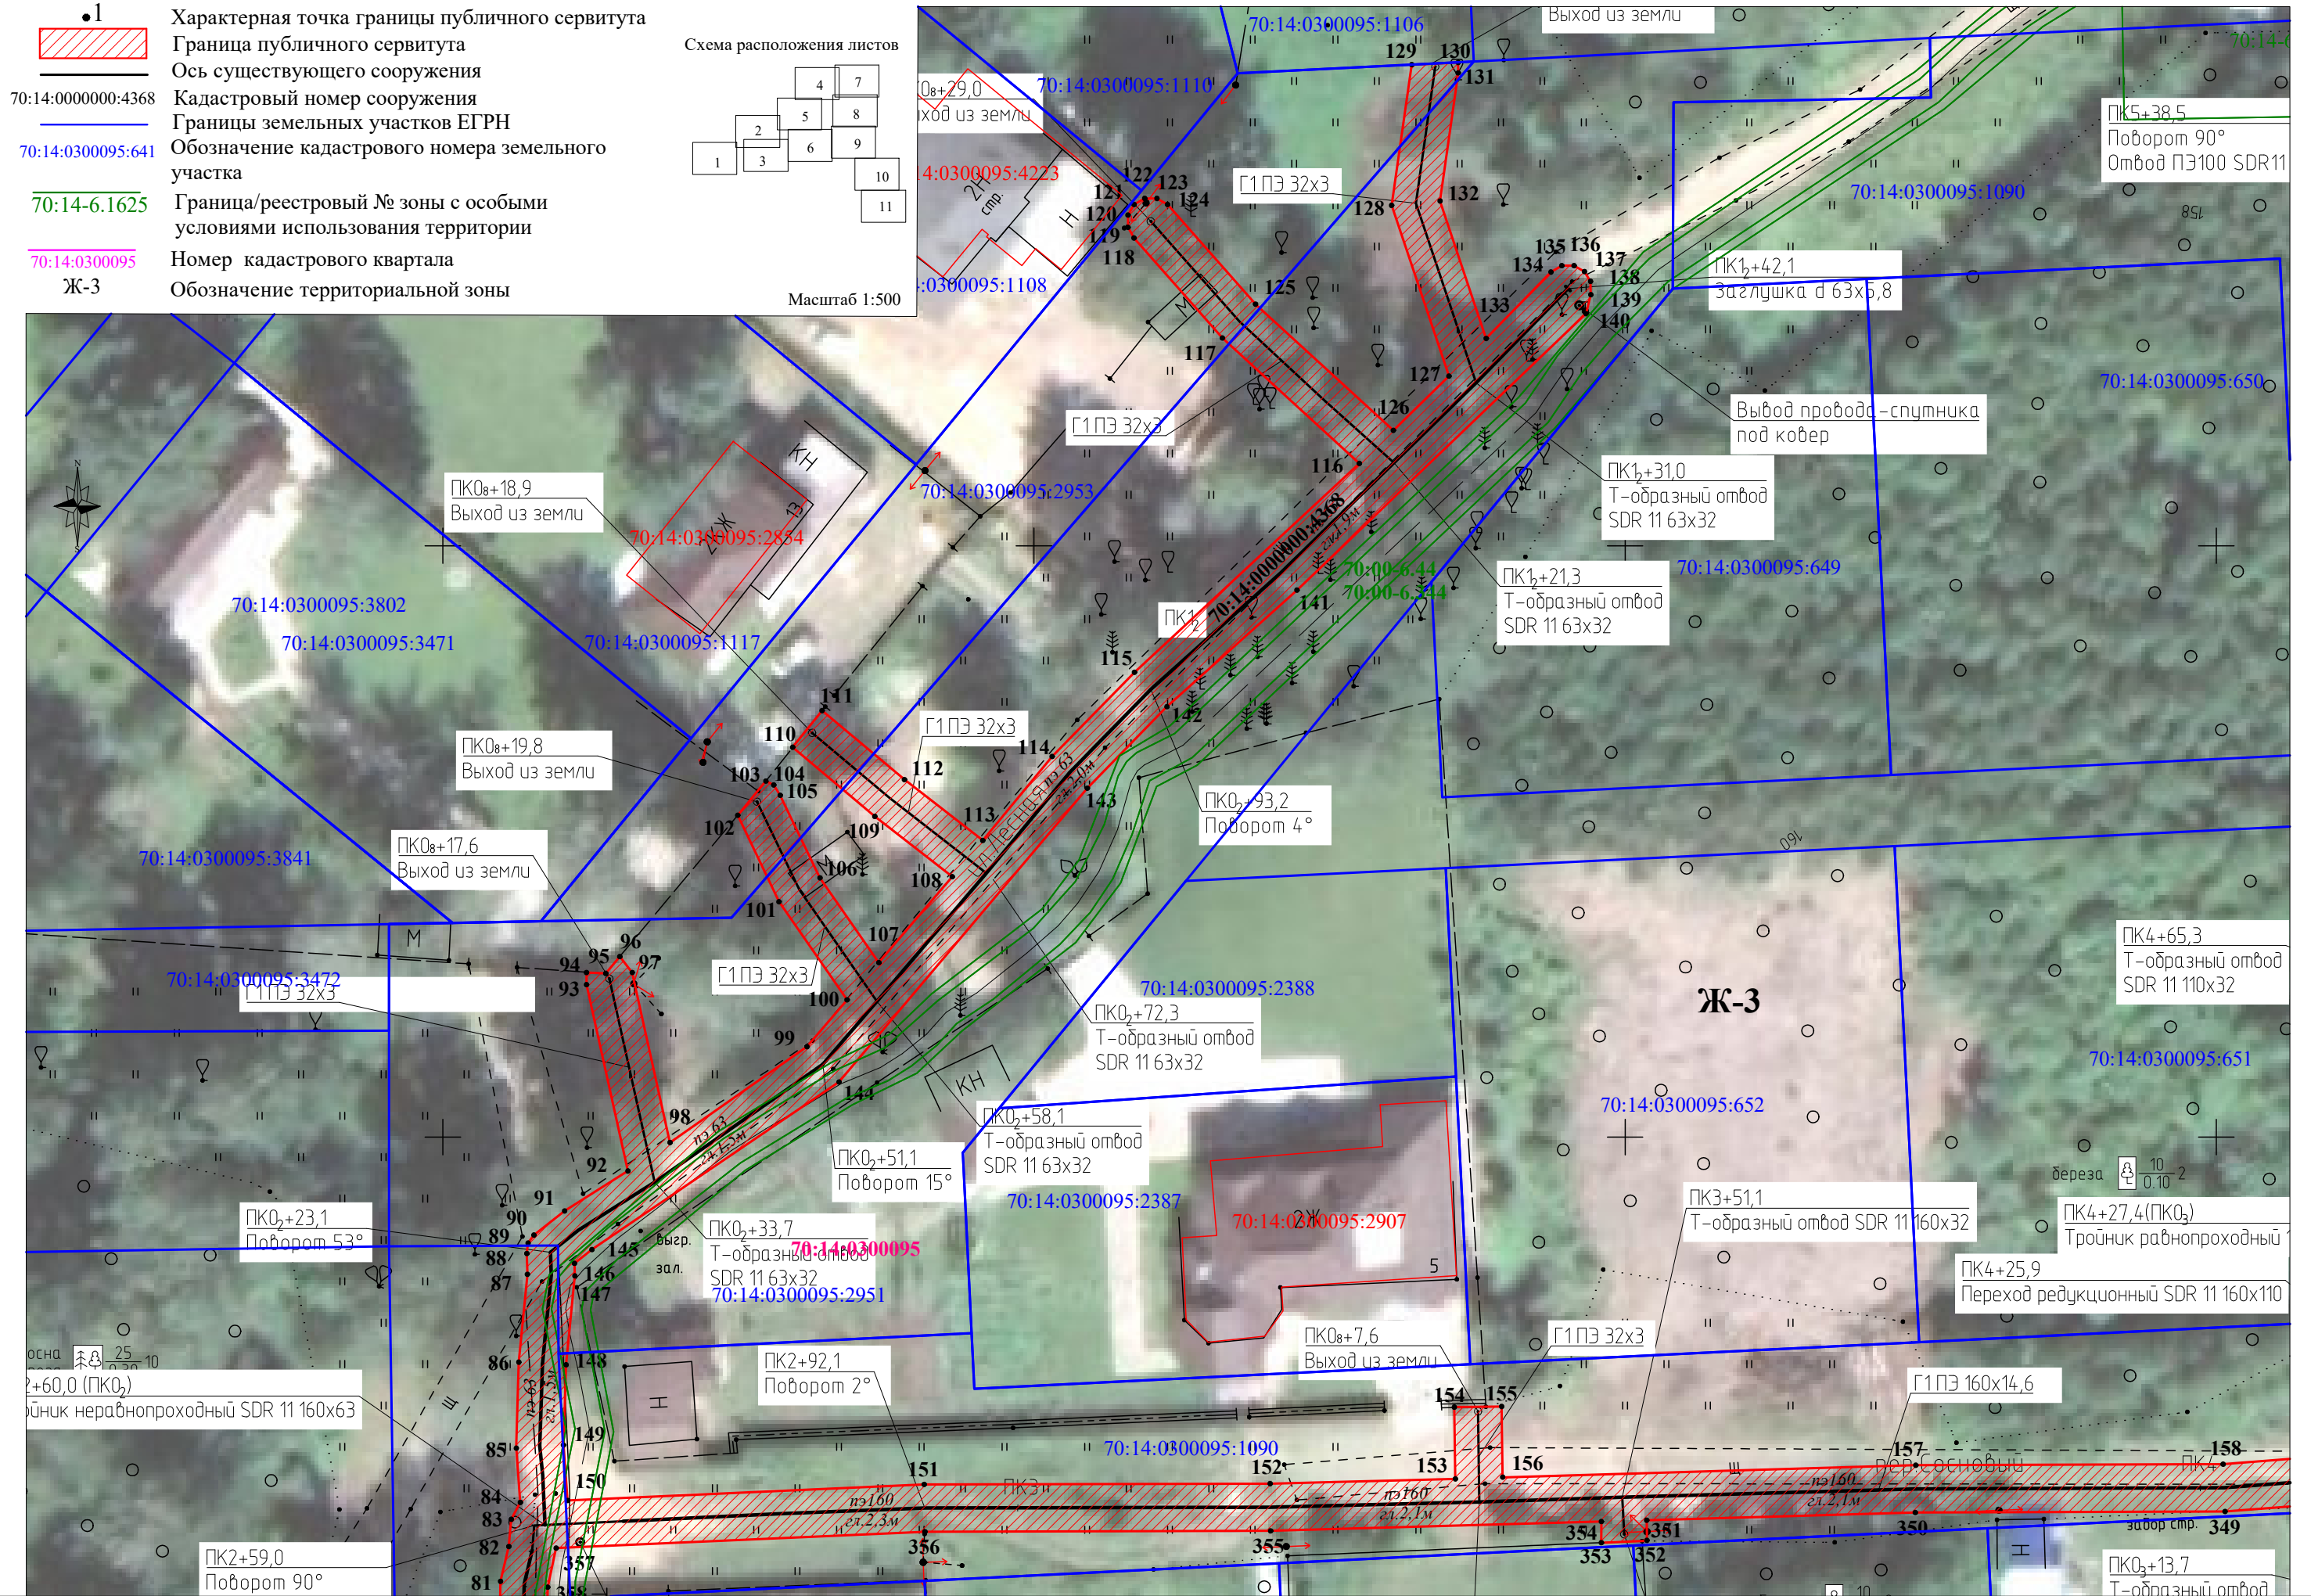

РАЗДЕЛ 4

СХЕМА РАСПОЛОЖЕНИЯ ГРАНИЦ ПУБЛИЧНОГО СЕРВИТУТА НА КАДАСТРОВОМ ПЛАНЕ ТЕРРИТОРИИ

Условные обозначения:

- 1 Характерная точка границы публичного сервитута
- Граница публичного сервитута
- Ось существующего сооружения
- 70:14:0000000:4368 Кадастровый номер сооружения
- Границы земельных участков ЕГРН
- 70:14:0300095:641 Обозначение кадастрового номера земельного участка
- 70:14-6.1625 Граница/реестровый № зоны с особыми условиями использования территории
- 70:14:0300095 Номер кадастрового квартала
- Ж-3 Обозначение территориальной зоны

Схема расположения листов

Масштаб 1:500