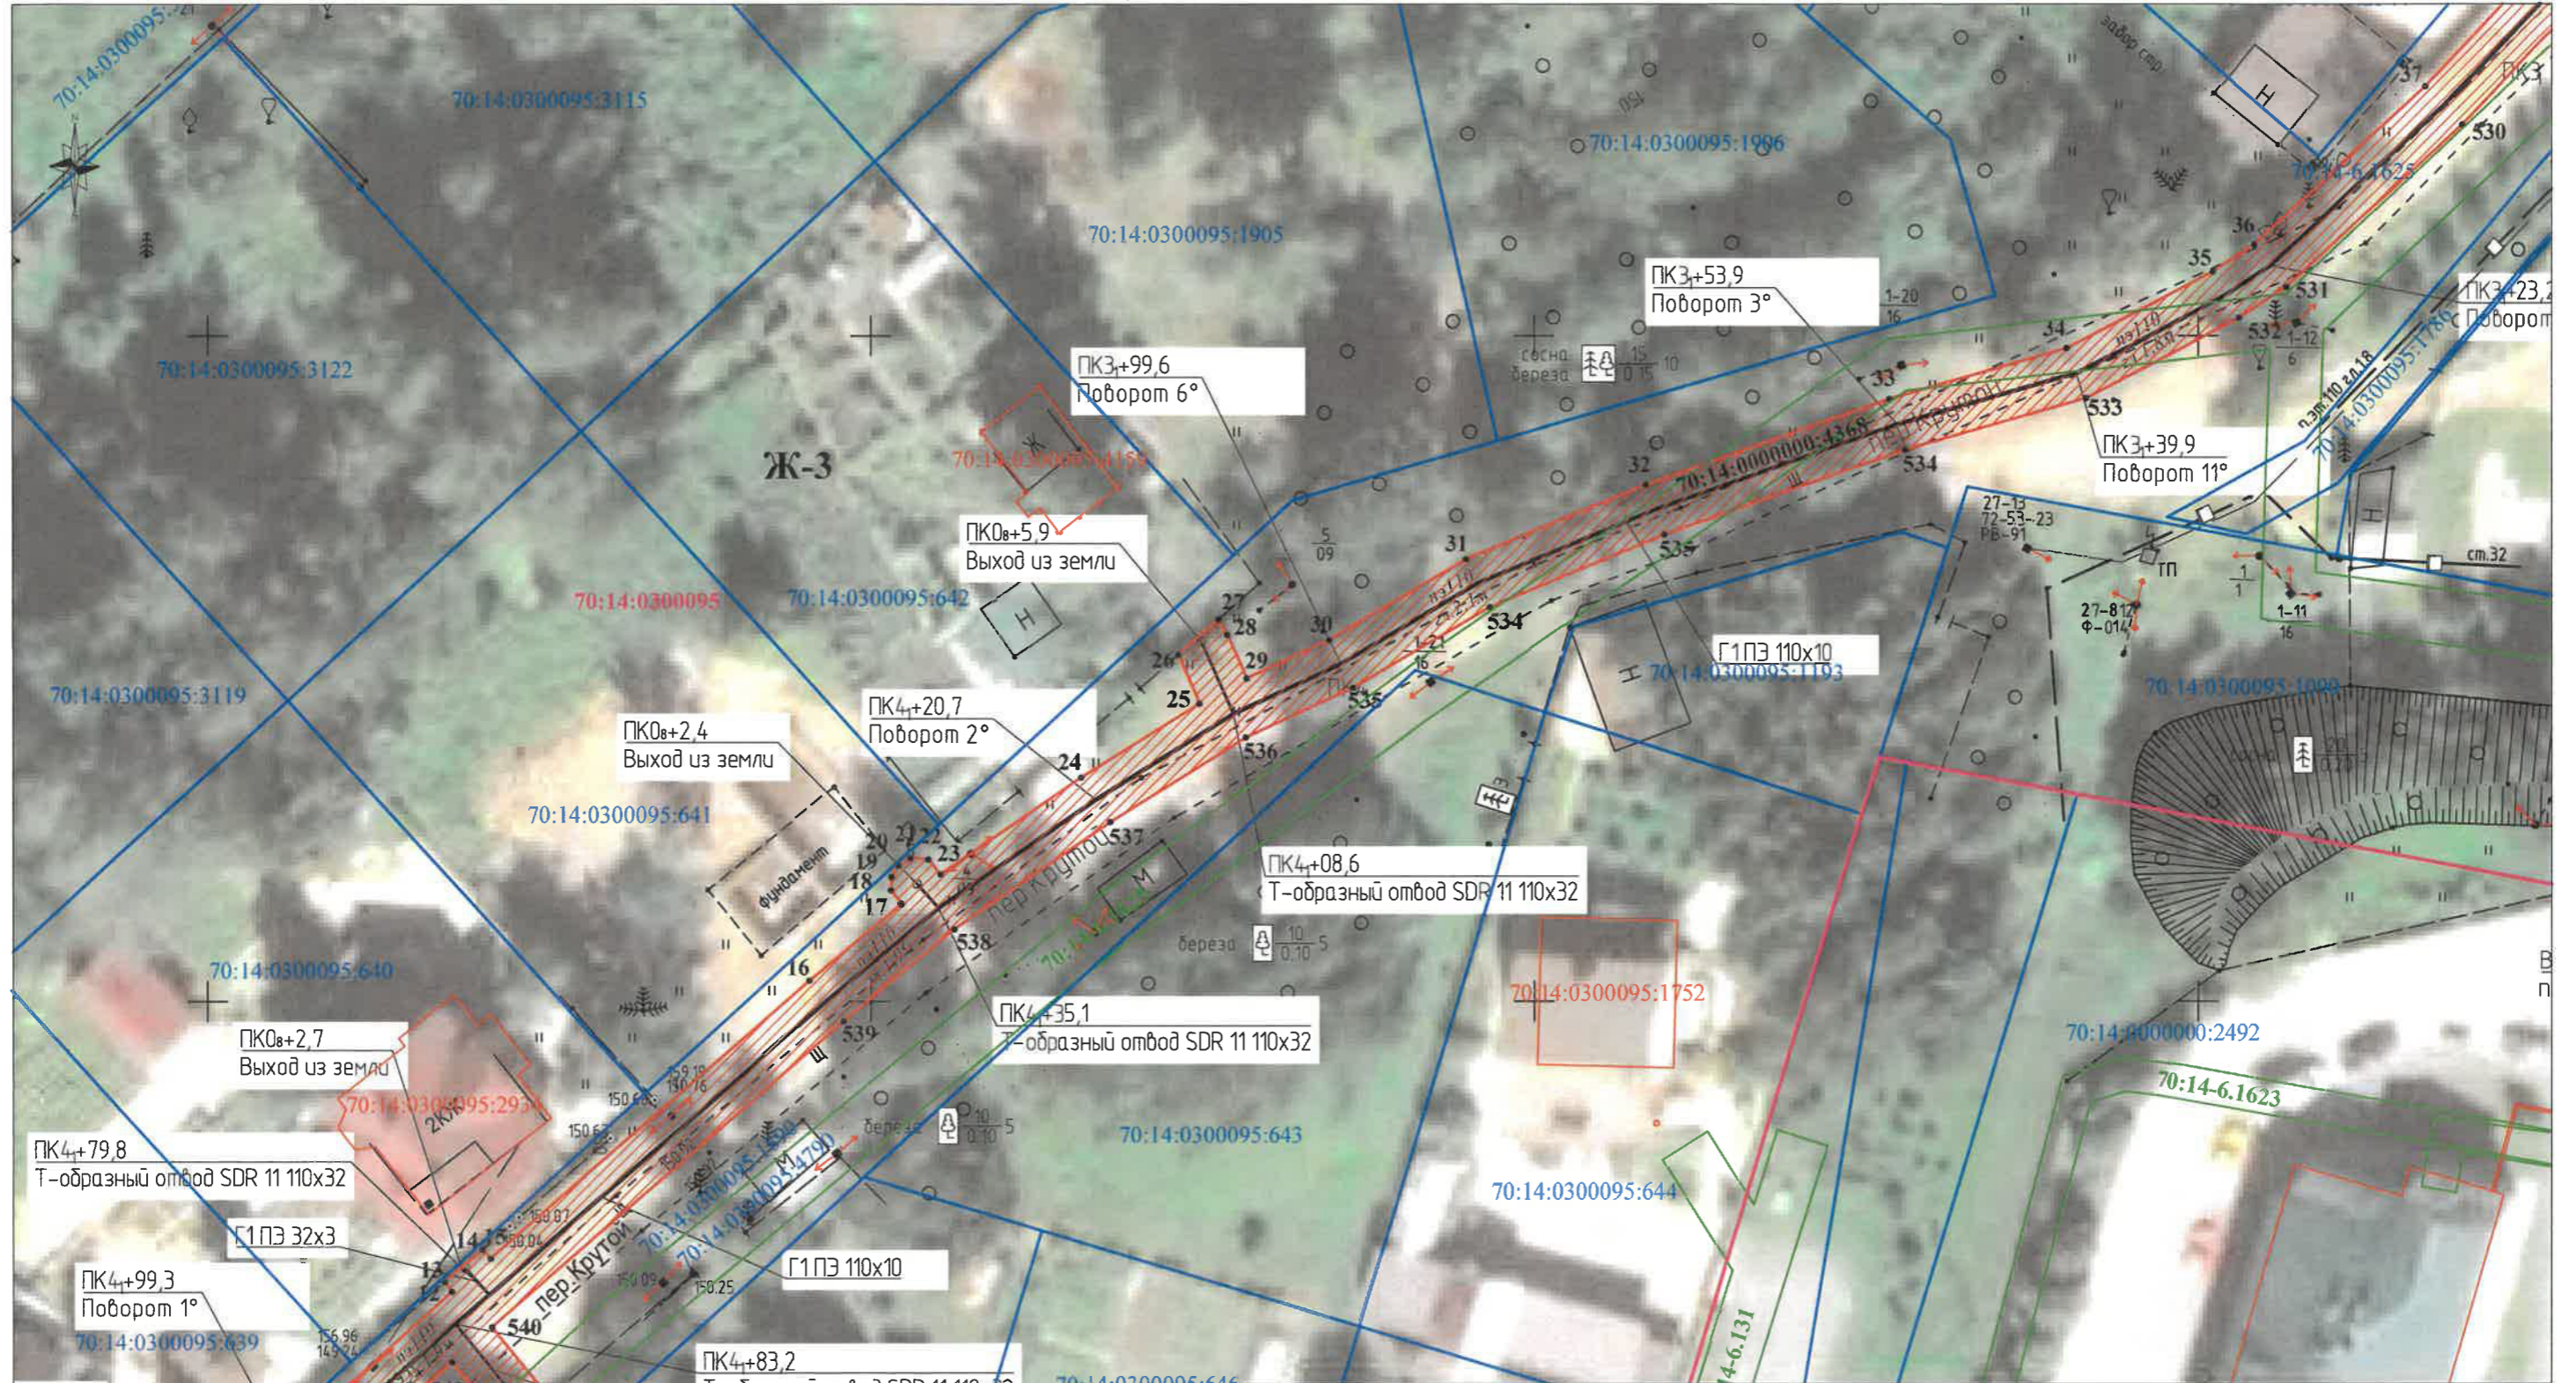

СХЕМА РАСПОЛОЖЕНИЯ ГРАНИЦ ПУБЛИЧНОГО СЕРВИТУТА НА КАДАСТРОВОМ ПЛАНЕ ТЕРРИТОРИИ

1. Условные обозначения: Масштаб 1:500
2. 1 Характерная точка границы публичного сервитута
   - Граница публичного сервитута
   - Ось существующего сооружения
   - 70:14:0000000:4368 Кадастровый номер сооружения
   - 70:21:0300095:641 Границы земельных участков ЕГРН
   - 70:14-6.1625 Обозначение кадастрового номера земельного участка
   - 70:14-0300095 Обозначение кадастрового квартала
   - Ж-3 Обозначение территориальной зоны

Общая площадь публичного сервитута для эксплуатации Распределительный газопровод к жилым домам в п. Ключи, ул. Современников, ул. Лесная, ул. Просторная, пер. Сосновый, кадастровый номер сооружения 70:14:0000000:4368 - 12495 м2

Кадастровый инженер И. А. Жидкова