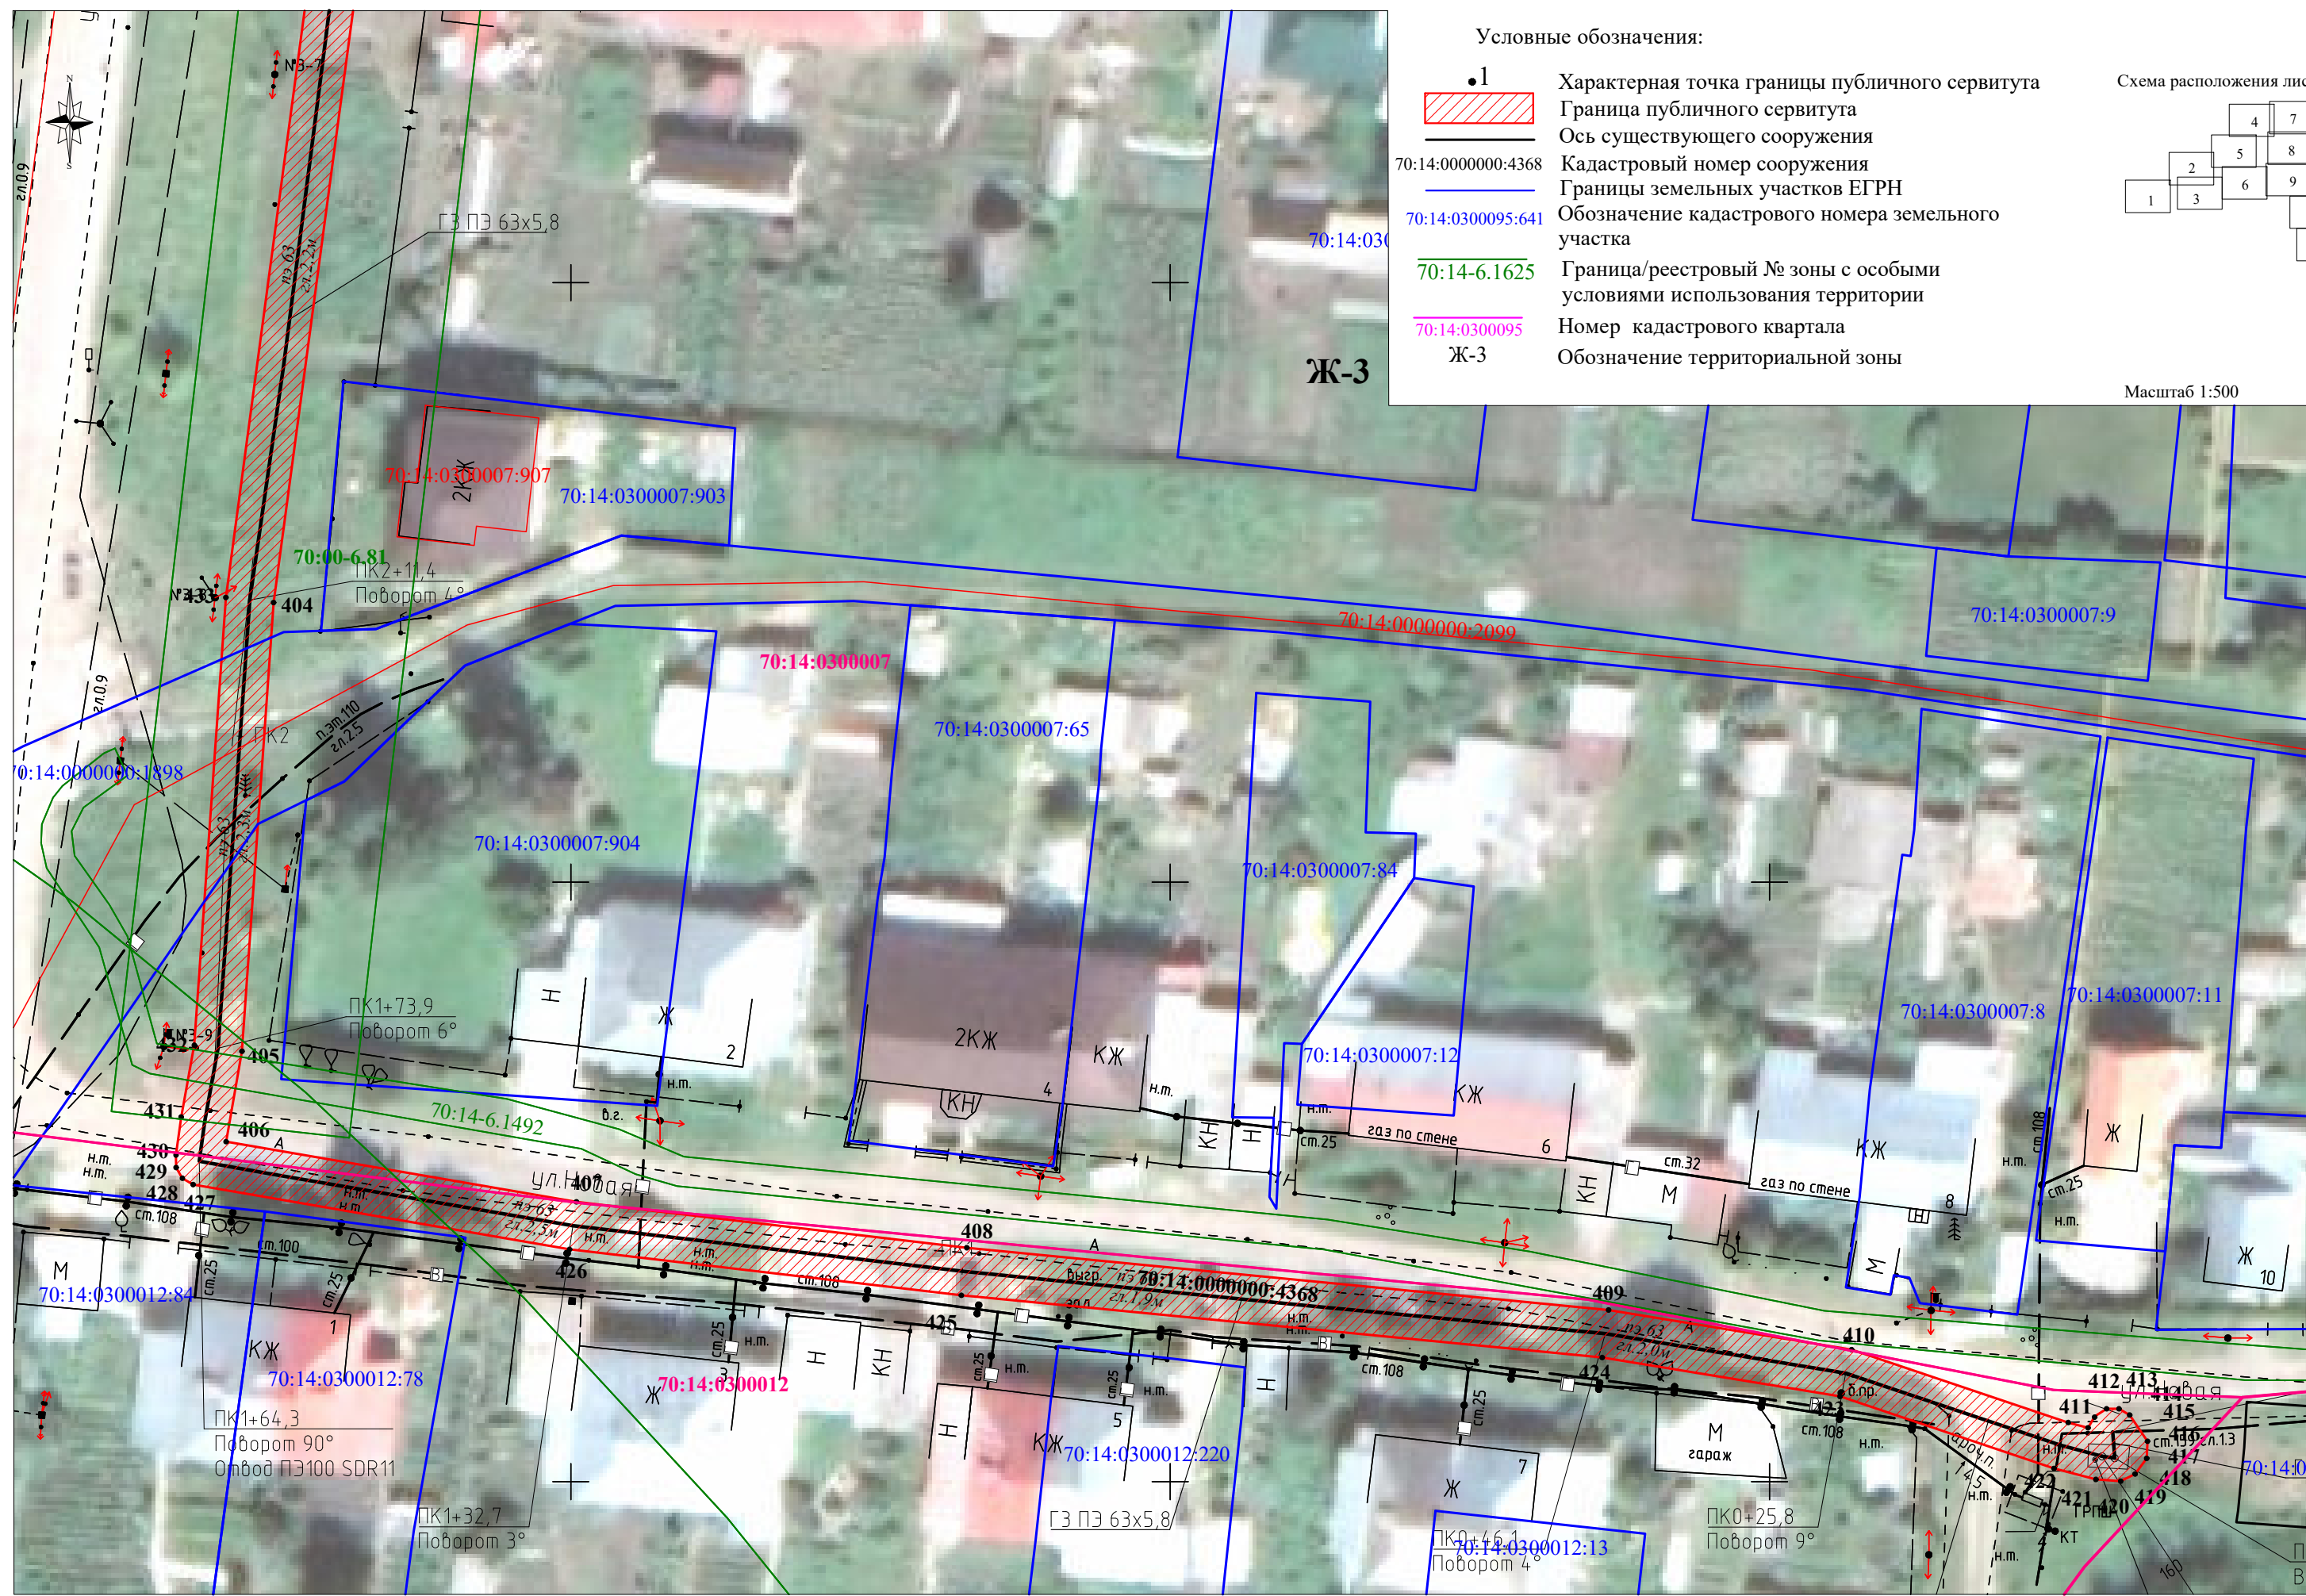

РАЗДЕЛ 4
СХЕМА РАСПОЛОЖЕНИЯ ГРАНИЦ ПУБЛИЧНОГО СЕРВИТУТА НА КАДАСТРОВОМ ПЛАНЕ ТЕРРИТОРИИ

Условные обозначения:

- 1 Характерная точка границы публичного сервитута
- Граница публичного сервитута
- Ось существующего сооружения
- 70:14:0000000:4368 Кадастровый номер сооружения
- Границы земельных участков ЕГРН
- 70:14:0300095:641 Обозначение кадастрового номера земельного участка
- 70:14-6.1625 Граница/реестровый № зоны с особыми условиями использования территории
- 70:14:0300095 Номер кадастрового квартала
- Ж-3 Обозначение территориальной зоны

Схема расположения листов

Масштаб 1:500