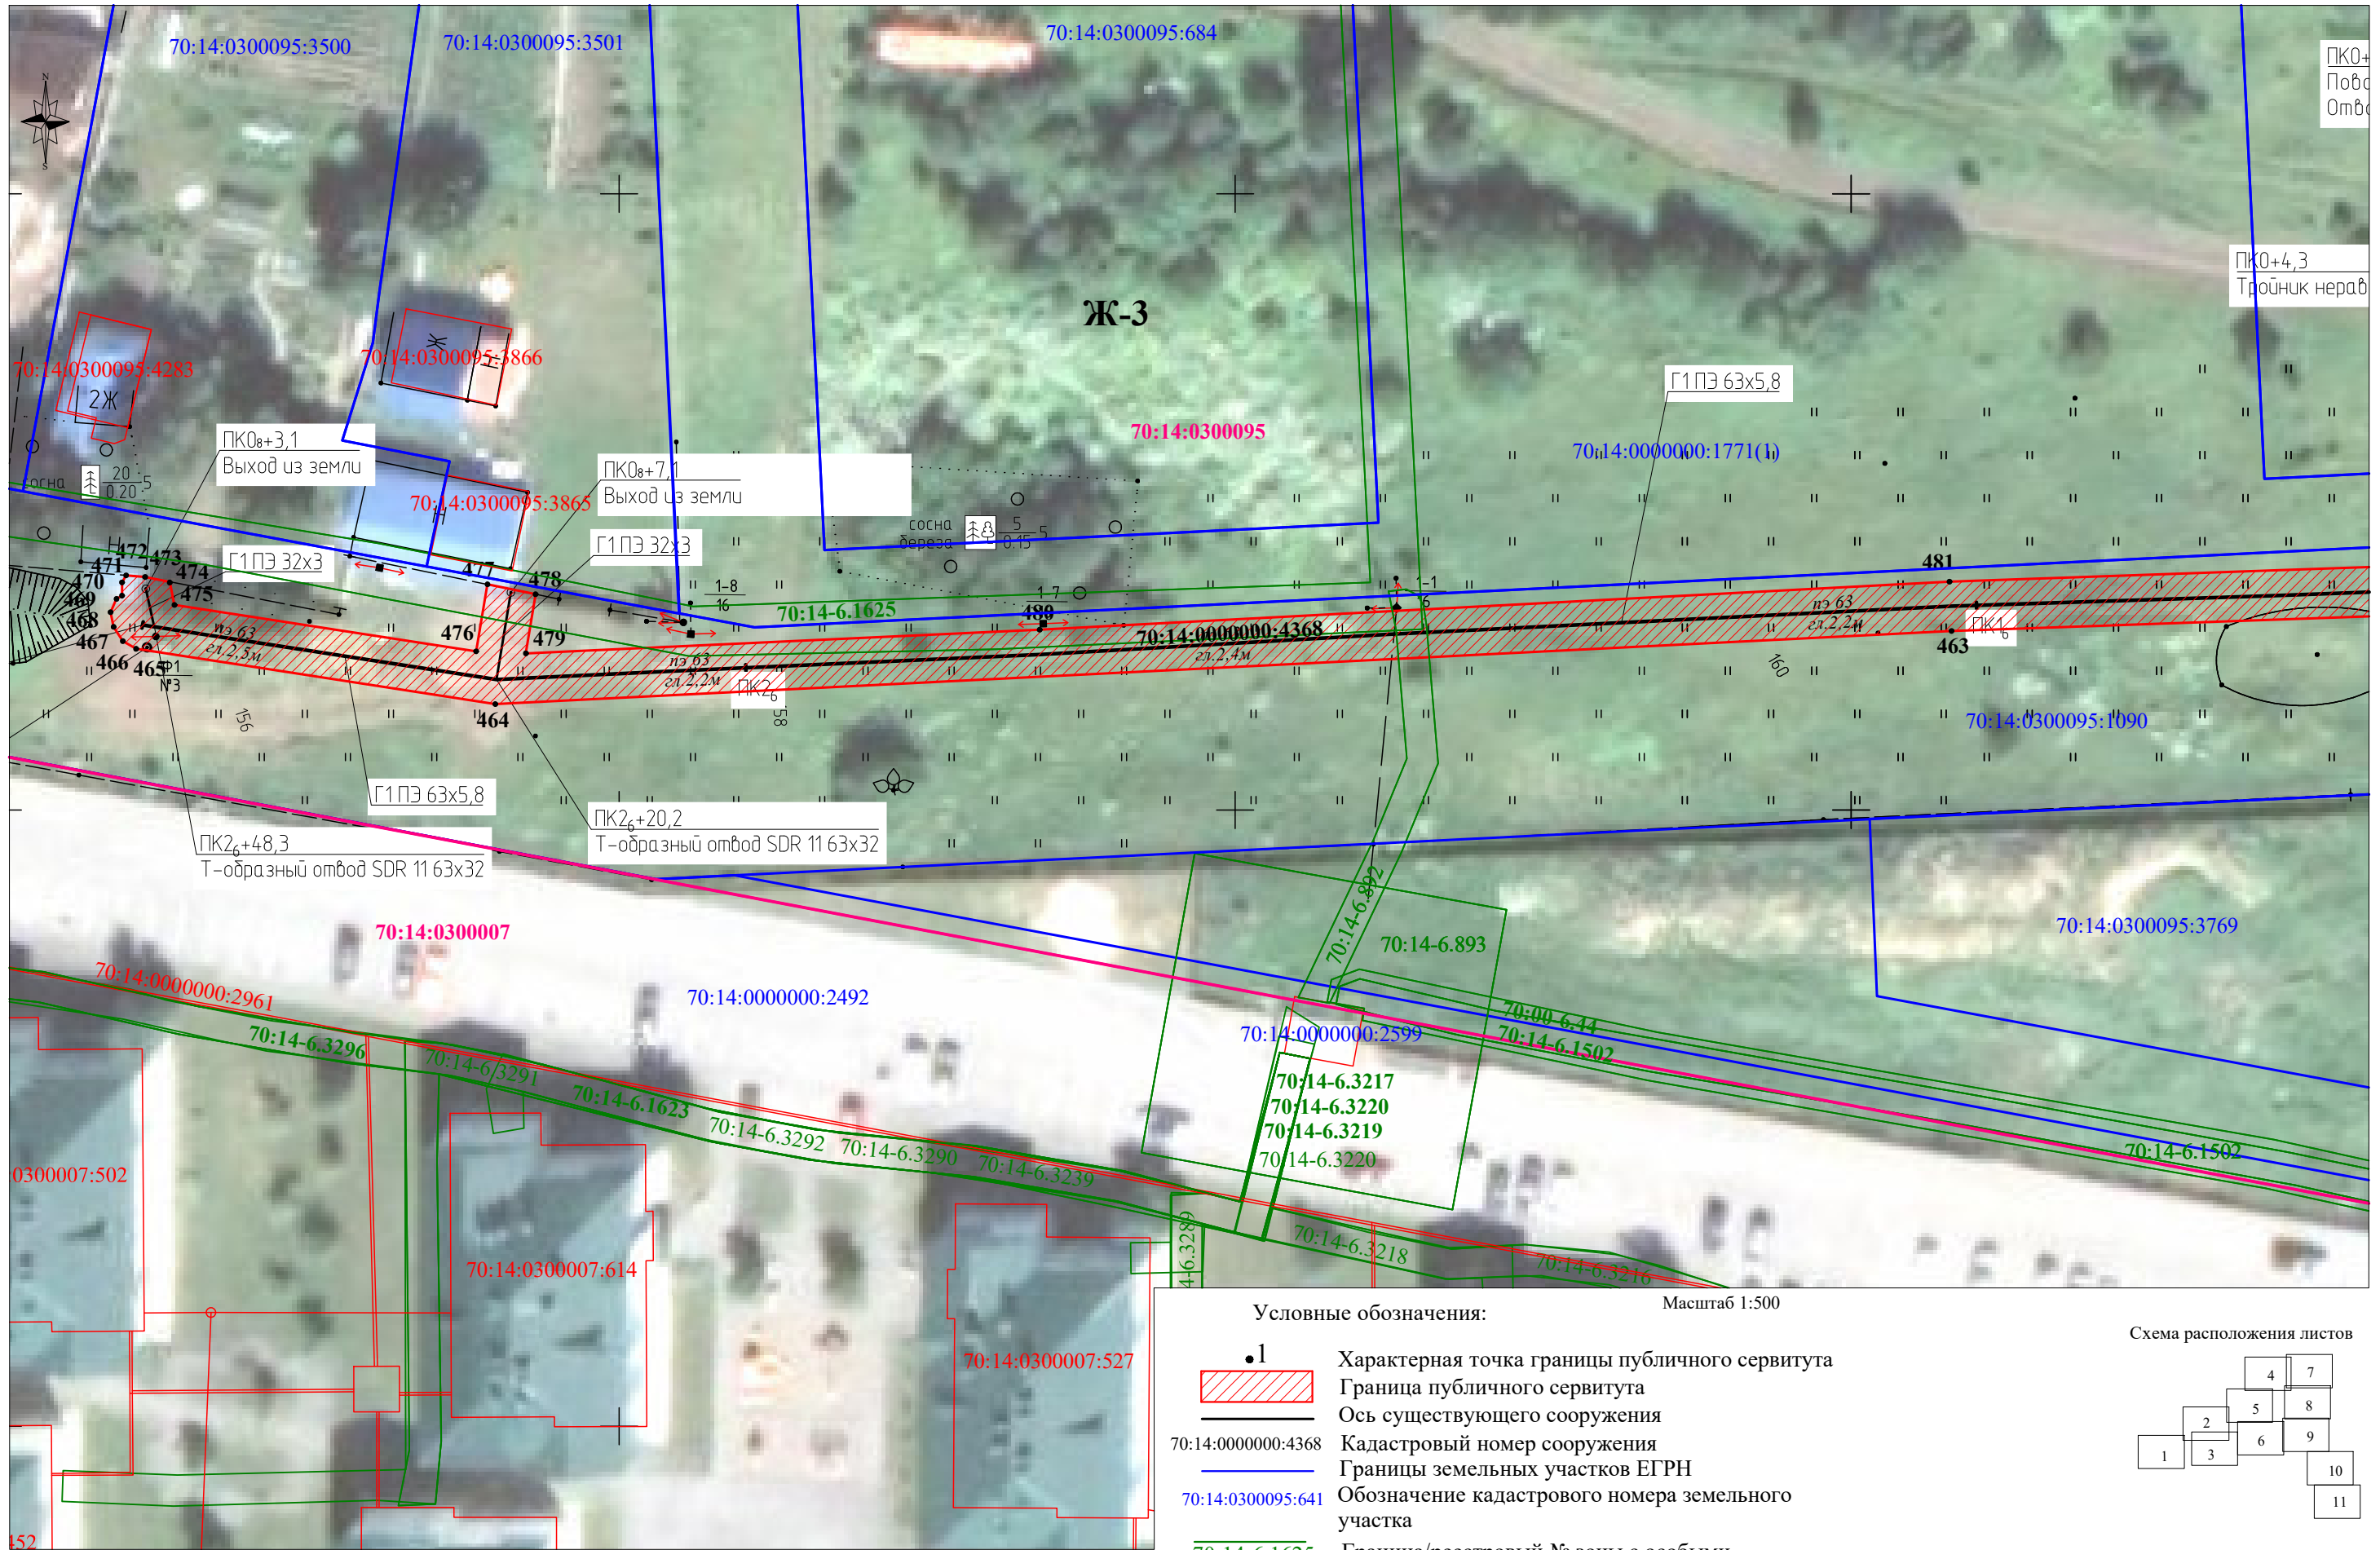

СХЕМА РАСПОЛОЖЕНИЯ ГРАНИЦ ПУБЛИЧНОГО СЕРВИТУТА НА КАДАСТРОВОМ ПЛАНЕ ТЕРРИТОРИИ

Условные обозначения:

Масштаб 1:500

- 1 Характерная точка границы публичного сервитута
- Граница публичного сервитута
- Ось существующего сооружения
- 70:14:0000000:4368 Кадастровый номер сооружения
- Границы земельных участков ЕГРН
- 70:14:0300095:641 Обозначение кадастрового номера земельного участка
- 70:14-6.1625 Граница/реестровый № зоны с особыми условиями использования территории
- 70:14:0300095 Номер кадастрового квартала
- Ж-3 Обозначение территориальной зоны

Схема расположения листов