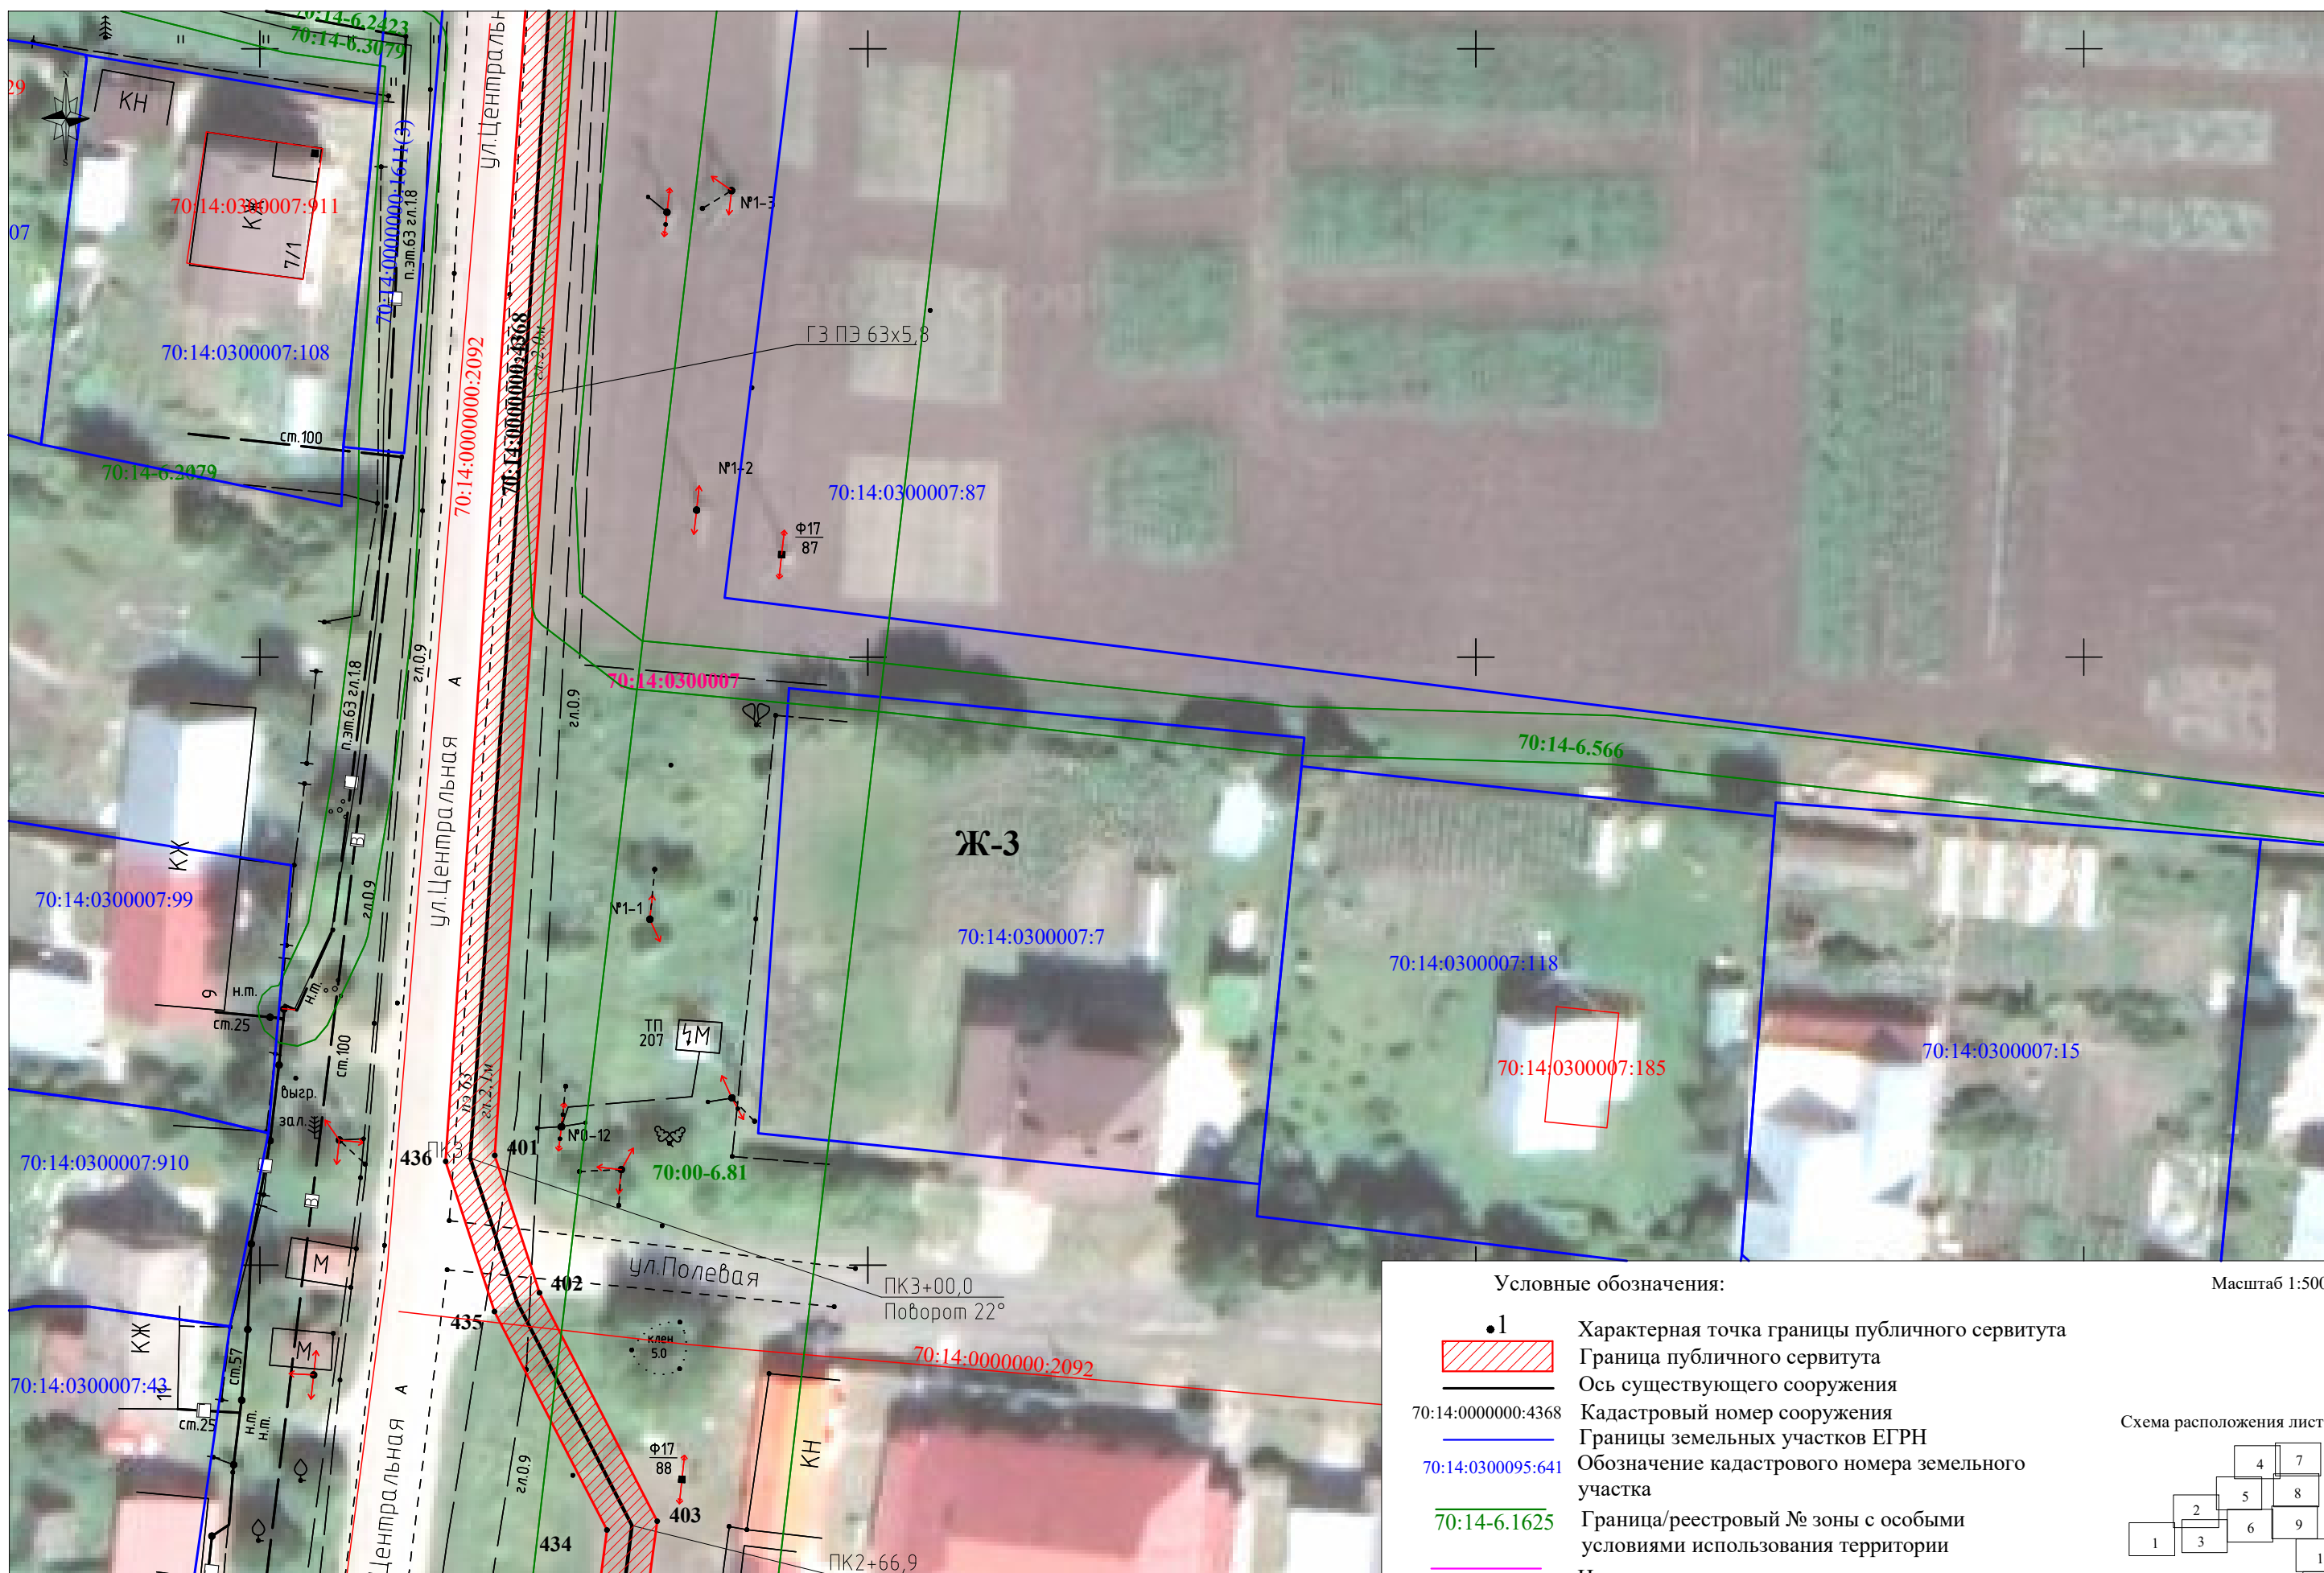

РАЗДЕЛ 4

СХЕМА РАСПОЛОЖЕНИЯ ГРАНИЦ ПУБЛИЧНОГО СЕРВИТУТА НА КАДАСТРОВОМ ПЛАНЕ ТЕРРИТОРИИ